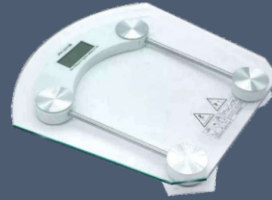

جرس استقبال فندقي
Hotel Reception Bell

جرس استقبال فندقي
Hotel Reception Bell

حديد
Iron

طاولة الحديد
Iron Table

سلة ١ عربة مغسلة زرقاء
Blue Laundry Trolley with Basket

مجفف شعر
Hair Dryer

ميزان فندقي
Weight Machine